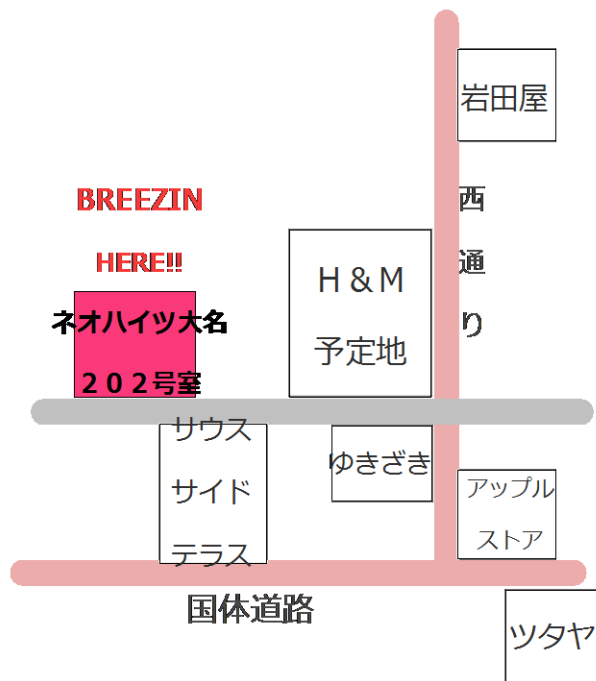

2012・2. 14 OPEN!!

810-0041

福岡市中央区大名1丁目15-7

ネオハイツ大名202号室

TEL:092-722-6170